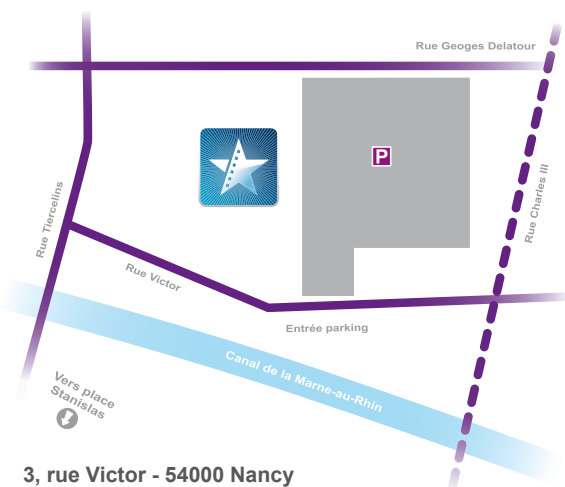

LES INFORMATIONS PRATIQUES

3, rue Victor - 54000 Nancy
T. 03 83 17 13 47 - F. 03 83 17 13 45

KINEPOLIS NANCY

AUTOROUTE A31 :

sortie N°20 Sarreguemines puis Charles III

TRAM N°1 :

ligne directe depuis la gare SNCF, arrêt St Georges

BUS LIGNE 163 :

arrêt Guinet

PARKING GRATUIT 540 PLACES

INTÉRIEUR : 180 places dont 10 emplacements PMR
EXTÉRIEUR : 360 places dont 2 emplacements PMR