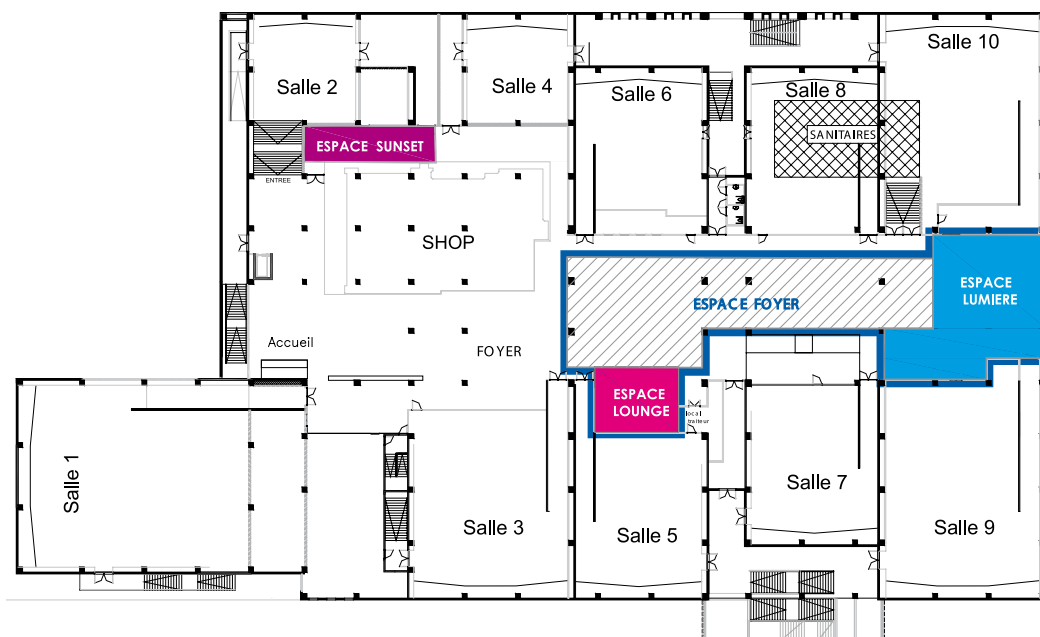

2 644 fauteuils confortables double accoudoir.

Grand espace de détente pour les jambes entre les rangées.

Accessibles aux personnes à mobilité réduite.

LES ESPACES MULTIFONCTIONS

ESPACES	CAPACITÉ D'ACCUEIL		SURFACE	HAUTEUR DE PLAFOND	INSTALLATIONS FIXES
	EN COCKTAIL	EN REPAS ASSIS			
SUNSET	40 personnes	non disponible	30 m ²	non précisé	Éclairage et prises
LUMIÈRE	400 personnes	200 personnes	218 m ²	5,5 m	Éclairage et prises
LOUNGE	70 personnes	non disponible	60 m ²	non précisé	Éclairage et prises
FOYER*	700 personnes	400 personnes	380 m ²	5,5m	Éclairage et prises

*L'espace Foyer intègre les espaces Lumière et Lounge.

LE PLAN DU COMPLEXE

Pour en savoir plus rendez-vous sur www.kinepolis.biz ou contactez-nous via entreprise@kinepolis.com

Kinepolis, bien plus qu'un cinéma.

Kinopolis Nancy

3, rue Victor - 54000 NANCY
T. 03 83 17 13 47 - F. 03 83 17 13 45

— LES INFORMATIONS TECHNIQUES

N° SALLE	NBRE DE FAUTEUILS	SURFACE ÉCRAN (en mètres)	DISTANCE ÉCRAN - CABINE (en mètres)	ESPACE DEVANT L'ÉCRAN (en mètres)	PRISE DE COURANT EN SALLE	VOLTS/ AMPÈRE	PRISE DE COURANT EN CABINE	VOLTS/ AMPÈRE	
1	500	19,95 x 8,49	37,20	11,22	4/salle + 1 derrière écran	220V/16A	2/salle	220V/16A	
2	142	11,00 x 4,68	17,58	5,24	4/salle + 1 derrière écran	220V/16A	2/salle	220V/16A	
3	340	16,69 x 7,10	29,49	8,34	4/salle + 1 derrière écran	220V/16A	2/salle	220V/16A	
4	142	11,00 x 4,68	17,58	5,24	4/salle + 1 derrière écran	220V/16A	2/salle	220V/16A	
5	210	13,63 x 5,80	23,61	7,30	4/salle + 1 derrière écran	220V/16A	2/salle	220V/16A	
6	210	13,63 x 5,80	23,61	7,30	4/salle + 1 derrière écran	220V/16A	2/salle	220V/16A	
7	210	13,63 x 5,80	23,61	7,30	4/salle + 1 derrière écran	220V/16A	2/salle	220V/16A	
8	210	13,63 x 5,80	23,61	7,30	4/salle + 1 derrière écran	220V/16A	2/salle	220V/16A	
9	340	16,69 x 7,10	29,49	8,34	4/salle + 1 derrière écran	220V/16A	2/salle	220V/16A	
10	340	16,69 x 7,10	29,49	8,34	4/salle + 1 derrière écran	220V/16A	2/salle	220V/16A	